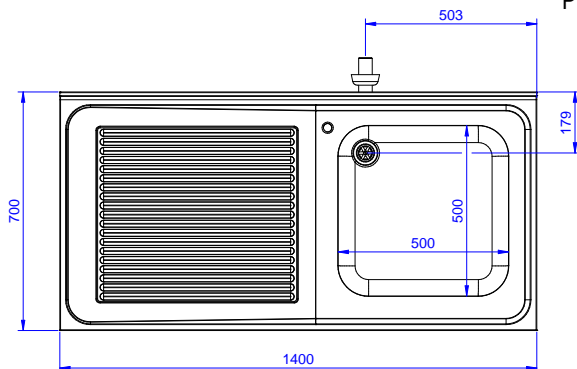

Descripción

Artículo No.

Fregadero para lavavajillas bajomostrador con un seno de 600x500x320 y escurridor izquierdo, 1400mm - Fabricado en acero inoxidable AISI 304 - Superficie de trabajo de 50 mm de altura en acero inoxidable AISI 304, 1 mm de grosor, insonorizada, con borde perimétrico y esquinas soldadas - Alzatina integrada, altura de 100 mm, con un radio de 10 mm - Seno embutido de 40x40 mm de altura regulable (+/-20mm) - Cubo de 600x500x300h con tubo rebosadero y orificio de drenaje de 2" - Escurridor en el lado izquierdo - Hueco para alojar lavavajillas de 600mm de ancho debajo del escurridor

Características técnicas

- Robustez, estabilidad y fiabilidad de la mesa exactamente comprobadas.

Construcción

- Diseñado para encastrar el fregadero sobre las patas fácilmente y poder situar los grifos por la parte trasera.
- Patas cuadradas de 40 mm en acero inoxidable AISI 304 regulables en altura.
- Alzatina posterior con radio de 8 mm, altura de 100 mm y espesor de 13 mm, diseñada para situar contra la pared.
- Plano de trabajo en acero inoxidable AISI 304 de 50 mm, grosor 10/10 con con bordes plegados salvamanos.
- Espacio inferior del escurridor libre para situar un lavavajillas bajomostrador.
- Se ofrece una amplia gama de grifos para satisfacer todas las necesidades.
- Escurridor disponible para las operaciones de secado.
- Alzatina de 100 mm de alto con un radio de 10 mm y una profundidad de 13 mm.

Aprobación: _____

Alzado

Lateral

Planta

Info

Dimensiones externas, ancho	133194 (NSBD1417L)	1400 mm
Dimensiones externas, fondo		700 mm
Dimensiones externas, alto		1000 mm
Dimensiones alzatina , alto		100 mm
Dimensiones alzatina , fondo		13 mm
Dimensiones alzatina, radio		R=13
Número de cubas		1
Dimensiones de las cubas		500x500xH320
Peso neto		60 kg