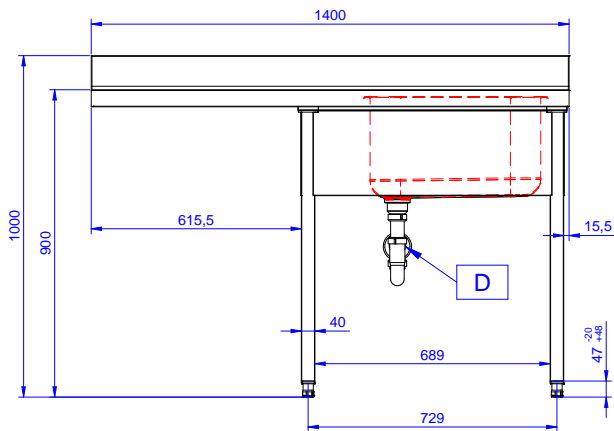

Descripción

Artículo No.

Fregadero para lavavajillas bajomostrador con un seno de 600x500x320 y escurridor izquierdo, 1400mm - Fabricado en acero inoxidable AISI 304 - Superficie de trabajo de 50 mm de altura en acero inoxidable AISI 304, 1 mm de grosor, insonorizada, con borde perimétrico y esquinas soldadas - Alzatina integrada, altura de 100 mm, con un radio de 10 mm - Seno embutido de 40x40 mm de altura regulable (+/-20mm) - Cubo de 600x500x300h con tubo rebosadero y orificio de drenaje de 2" - Escurridor en el lado izquierdo - Hueco para alojar lavavajillas de 600mm de ancho debajo del escurridor

Características técnicas

- Robustez, estabilidad y fiabilidad de la mesa exactamente comprobadas.

Construcción

- Diseñado para encastrar el fregadero sobre las patas fácilmente y poder situar los grifos por la parte trasera.
- Patas cuadradas de 40 mm en acero inoxidable AISI 304 regulables en altura.
- Alzatina posterior con radio de 8 mm, altura de 100 mm y espesor de 13 mm, diseñada para situar contra la pared.
- Plano de trabajo en acero inoxidable AISI 304 de 50 mm, grosor 10/10 con con bordes plegados salvamanos.
- Espacio inferior del escurridor libre para situar un lavavajillas bajomostrador.
- Se ofrece una amplia gama de grifos para satisfacer todas las necesidades.
- Escurridor disponible para las operaciones de secado.
- Alzatina de 100 mm de alto con un radio de 10 mm y una profundidad de 13 mm.

Aprobación: _____

Alzado

Lateral

Planta

Info

Dimensiones externas, ancho	133194 (NSBD1417L)	1400 mm
Dimensiones externas, fondo		700 mm
Dimensiones externas, alto		1000 mm
Dimensiones alzatina , alto		100 mm
Dimensiones alzatina , fondo		13 mm
Dimensiones alzatina, radio		R=13
Número de cubas		1
Dimensiones de las cubas		500x500xH320
Peso neto		60 kg