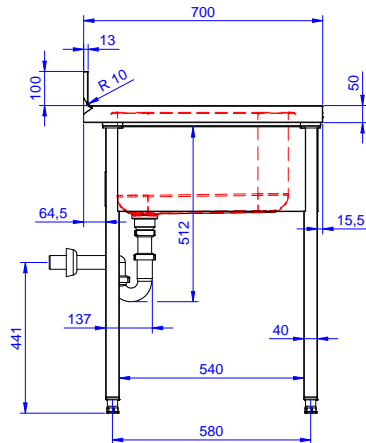

Descripción

Artículo No.

Fregadero para lavavajillas bajomostrador con un seno de 600x500x320 y escurridor izquierdo, 1400mm - Fabricado en acero inoxidable AISI 304 - Superficie de trabajo de 50 mm de altura en acero inoxidable AISI 304, 1 mm de grosor, insonorizada, con borde perimétrico y esquinas soldadas - Alzatina integrada, altura de 100 mm, con un radio de 10 mm - Seno embutido de 40x40 mm de altura regulable (+/-20mm) - Cubo de 600x500x300h con tubo rebosadero y orificio de drenaje de 2" - Escurridor en el lado izquierdo - Hueco para alojar lavavajillas de 600mm de ancho debajo del escurridor

Características técnicas

- Robustez, estabilidad y fiabilidad de la mesa exactamente comprobadas.

Construcción

- Diseñado para encastrar el fregadero sobre las patas fácilmente y poder situar los grifos por la parte trasera.
- Patas cuadradas de 40 mm en acero inoxidable AISI 304 regulables en altura.
- Alzatina posterior con radio de 8 mm, altura de 100 mm y espesor de 13 mm, diseñada para situar contra la pared.
- Plano de trabajo en acero inoxidable AISI 304 de 50 mm, grosor 10/10 con con bordes plegados salvamanos.
- Espacio inferior del escurridor libre para situar un lavavajillas bajomostrador.
- Se ofrece una amplia gama de grifos para satisfacer todas las necesidades.
- Escurridor disponible para las operaciones de secado.
- Alzatina de 100 mm de alto con un radio de 10 mm y una profundidad de 13 mm.

Aprobación: _____

Alzado

Lateral

Planta

Info

Dimensiones externas, ancho	133194 (NSBD1417L)	1400 mm
Dimensiones externas, fondo		700 mm
Dimensiones externas, alto		1000 mm
Dimensiones alzatina , alto		100 mm
Dimensiones alzatina , fondo		13 mm
Dimensiones alzatina, radio		R=13
Número de cubas		1
Dimensiones de las cubas		500x500xH320
Peso neto		60 kg